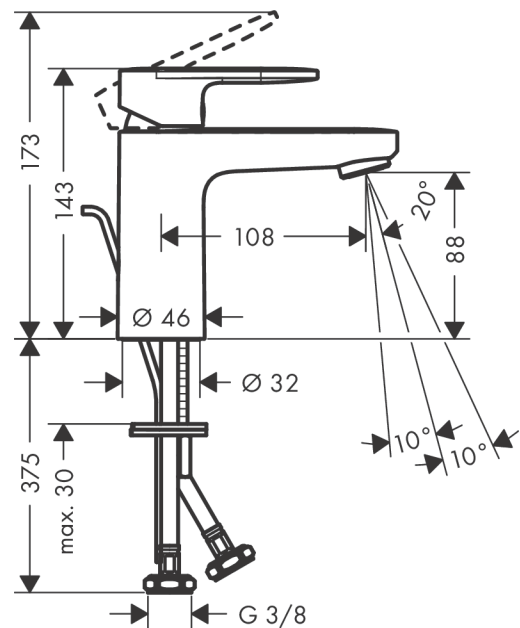

#### Beschrijving

- ComfortZone 100
- voorsprong uitloop 108 mm
- uitloophoogte: 88 mm
- met vaste uitloop
- straalsoort: Normale straal
- verstelbare perlator
- maximale doorstroomhoeveelheid bij 3 bar: 5 l/min
- duurzaam keramisch kardoos
- pop-up afvoergarnituur G 1¼
- materiaal afvoergarnituur: synthetisch
- koud water in middenpositie, bespaart energie en kosten
- Kiwa K6161\_Mechanical Mixers EN817

#### Maattekening