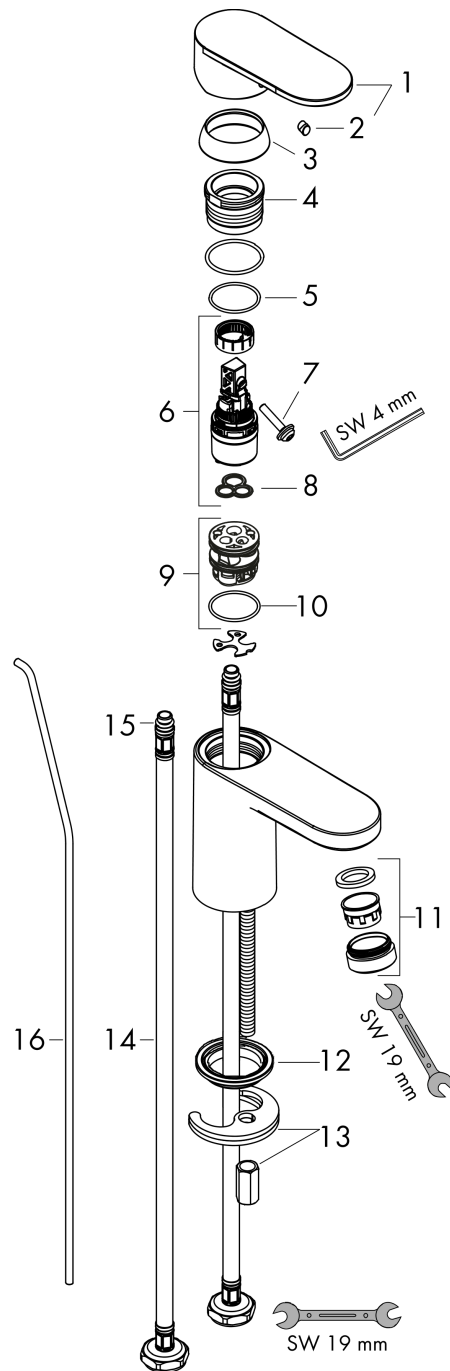

#### Maattekening

#### Doorstroombiagram

**Vernis Blend**

**ééngreeps wastafelmengkraan 100 CoolStart met trekwaste**

Oppervlakte finish: **chrom** Artikelnummer: **71585000**

**Explosietekening**

Bouwjaar: >01/21

**Vernis Blend****ééngreeps wastafelmengkraan 100 CoolStart met trekwaste**Oppervlakte finish: **chrom** Artikelnummer: **71585000****Reserveonderdelenlijst**

Bouwjaar: &gt;01/21

<b>Regel</b>	<b>Beschrijving</b>	<b>Artikelnummer</b>	<b>Prijs incl. BTW</b>	<b>VE</b>
1	greep	93678000	-	1
2	greepstop	96338000	-	1
3	afdekkap	93680000	-	1
4	moer	93681000	-	1
5	O-ring 24x1,5	98434000	-	1
6	kardoes compl.	97685000	-	1
7	borgschroef	95140000	-	1
8	dichting	98865000	-	1
9	kardoesadapter	98866000	-	1
10	O-ring 23x2	98398000	-	1
11	perlator zwenkbaar M24x1 (5 l/min)	93834000	-	1
12	dichting Ø 42	98722000	-	1
13	schachtbevestigingsset compl.	96016000	-	1
14	aansluitslang 600 mm M8x0,75 G3/8	96556000	-	1
15	O-ring 6,6x1,6	93019000	-	1
16	trekstang	93683000	-	1
a	afvoergarnituur	92168000	-	1